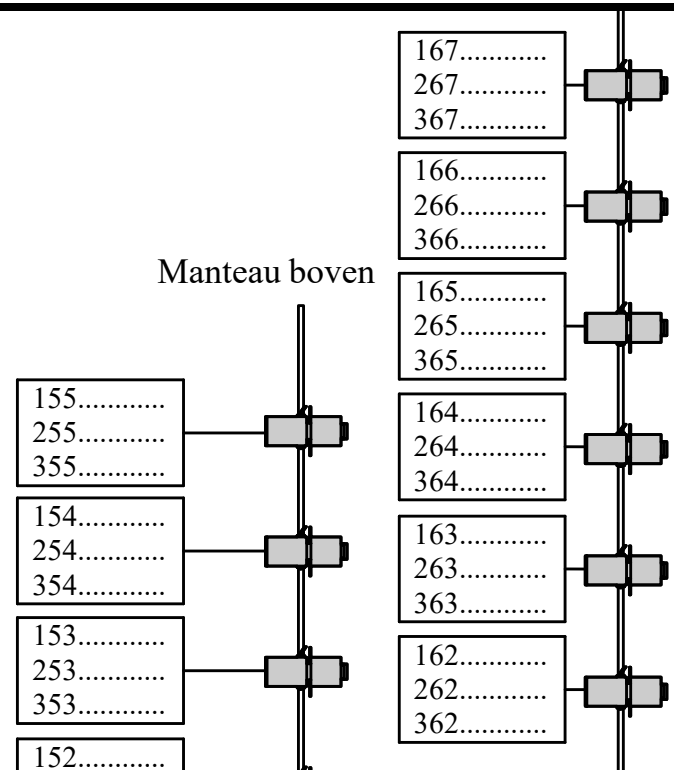

HORIZON

Lee = Iris 1 198
 Lee = Iris 2 298
 Lee = Iris 3 398

Manteau boven

Manteau onder

Manteau boven

Manteau onder

Zijbrug R voor

Zijbrug L voor

Loge boven

Loge onder

Zaallicht:
 501 t/m 504
 501 Opaalbollen
 502 Sterrenhemel
 503 Kroonluchter
 504 Lijst
 184 Doekwarmer Links
 185 Doekwarmer Rechts

Werklicht:
 505 Werklicht TL op toneel
 506 Werklicht Blauw op toneel
 507 HQI zaal

Loge boven

Loge onder

Boven

Onder