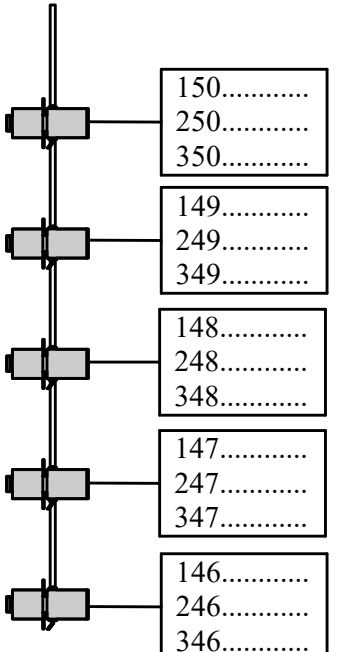

HORIZON

Lee = Iris 1 198
 Lee = Iris 2 298
 Lee = Iris 3 398

Manteau boven

Manteau onder

Manteau boven

Manteau onder

Zijbrug R voor

Zijbrug L voor

Loge boven

Loge onder

Zaallicht:
 501 t/m 504
 501 Opaalbollen
 502 Sterrenhemel
 503 Kroonluchter
 504 Lijst
 184 Doekwarmer Links
 185 Doekwarmer Rechts

Werklicht:
 505 Werklicht TL op toneel
 506 Werklicht Blauw op toneel
 507 HQI zaal