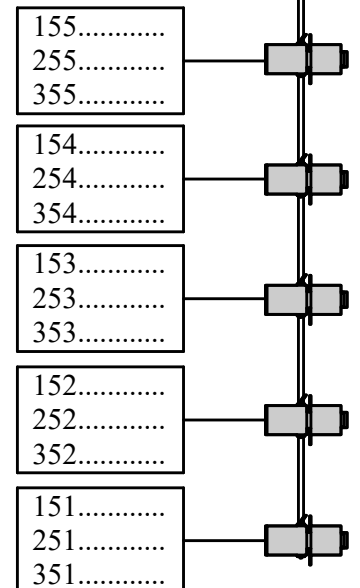

HORIZON

Lee = Iris 1 198
 Lee = Iris 2 298
 Lee = Iris 3 398

Manteau boven

Manteau onder

Manteau boven

Manteau onder

Zijbrug R voor

Zijbrug L voor

Loge boven

Loge onder

Zaallicht:
 501 t/m 504
 501 Opaalbollen
 502 Sterrenhemel
 503 Kroonluchter
 504 Lijst
 184 Doekwarmer Links
 185 Doekwarmer Rechts

Werklicht:
 505 Werklicht TL op toneel
 506 Werklicht Blauw op toneel
 507 HQI zaal