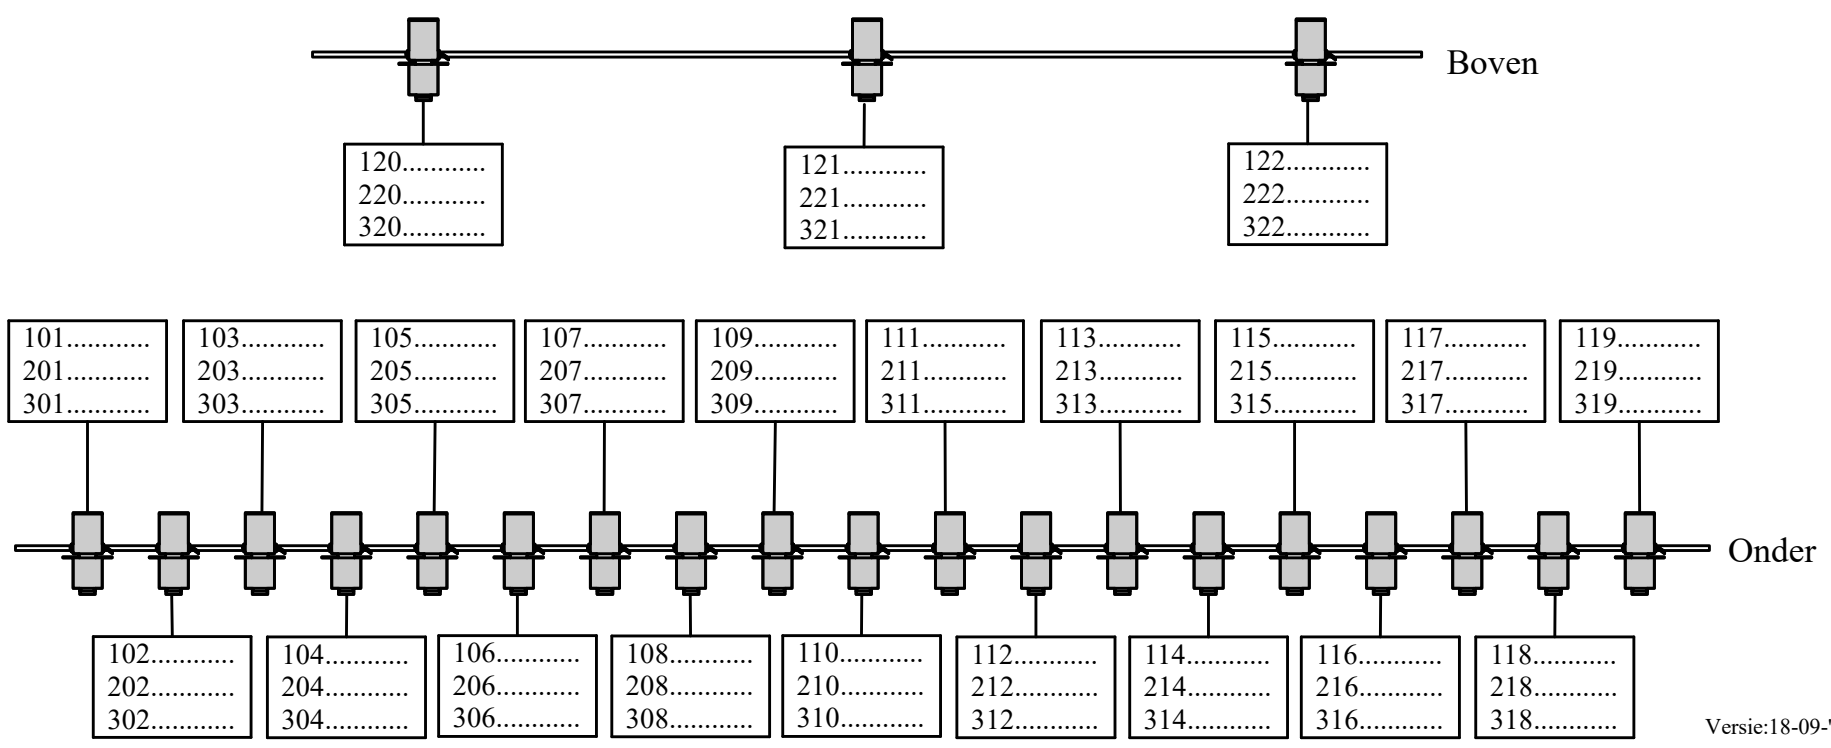

HORIZON

Lee = Iris 1 198
 Lee = Iris 2 298
 Lee = Iris 3 398

Manteau boven

Manteau onder

Manteau boven

Manteau onder

Zijbrug R voor

Zijbrug L voor

Loge boven

Loge onder

Zaallicht:
 501 t/m 504
 501 Opaalbollen
 502 Sterrenhemel
 503 Kroonluchter
 504 Lijst
 184 Doekwarmer Links
 185 Doekwarmer Rechts

Werklicht:
 505 Werklicht TL op toneel
 506 Werklicht Blauw op toneel
 507 HQI zaal

Loge boven

Loge onder

Boven

Onder