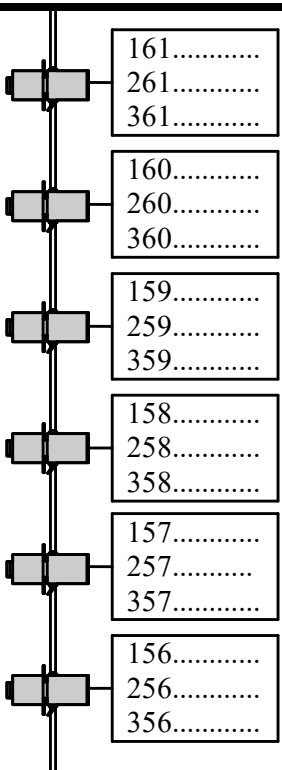

HORIZON

Lee = Iris 1 198
 Lee = Iris 2 298
 Lee = Iris 3 398

Manteau boven

Manteau onder

Manteau boven

Manteau onder

Zijbrug R voor

Zijbrug L voor

Loge boven

Loge onder

Zaallicht:
 501 t/m 504
 501 Opaalbollen
 502 Sterrenhemel
 503 Kroonluchter
 504 Lijst
 184 Doekwarmer Links
 185 Doekwarmer Rechts

Werklicht:
 505 Werklicht TL op toneel
 506 Werklicht Blauw op toneel
 507 HQI zaal

Loge boven

Loge onder

Boven

Onder