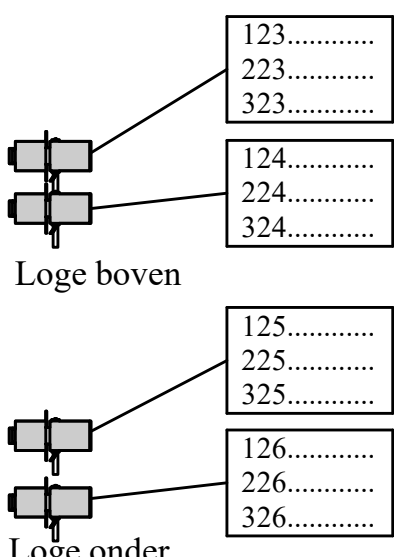

HORIZON

Lee = Iris 1 198
 Lee = Iris 2 298
 Lee = Iris 3 398

Manteau boven

Manteau onder

Manteau boven

Manteau onder

Zijbrug R voor

Zijbrug L voor

Loge boven

Loge onder

Zaallicht:
 501 t/m 504
 501 Opaalbollen
 502 Sterrenhemel
 503 Kroonluchter
 504 Lijst
 184 Doekwarmer Links
 185 Doekwarmer Rechts

Werklicht:
 505 Werklicht TL op toneel
 506 Werklicht Blauw op toneel
 507 HQI zaal