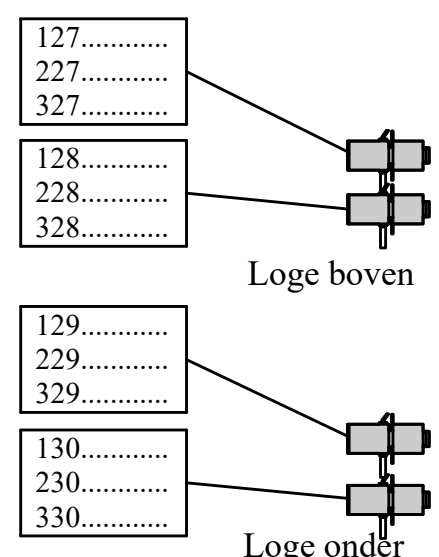

HORIZON

Lee = Iris 1 198
 Lee = Iris 2 298
 Lee = Iris 3 398

Manteau boven

Manteau onder

Manteau boven

Manteau onder

Zijbrug R voor

Zijbrug L voor

Loge boven

Loge onder

Zaallicht:
 501 t/m 504
 501 Opaalbollen
 502 Sterrenhemel
 503 Kroonluchter
 504 Lijst
 184 Doekwarmer Links
 185 Doekwarmer Rechts

Werklicht:
 505 Werklicht TL op toneel
 506 Werklicht Blauw op toneel
 507 HQI zaal