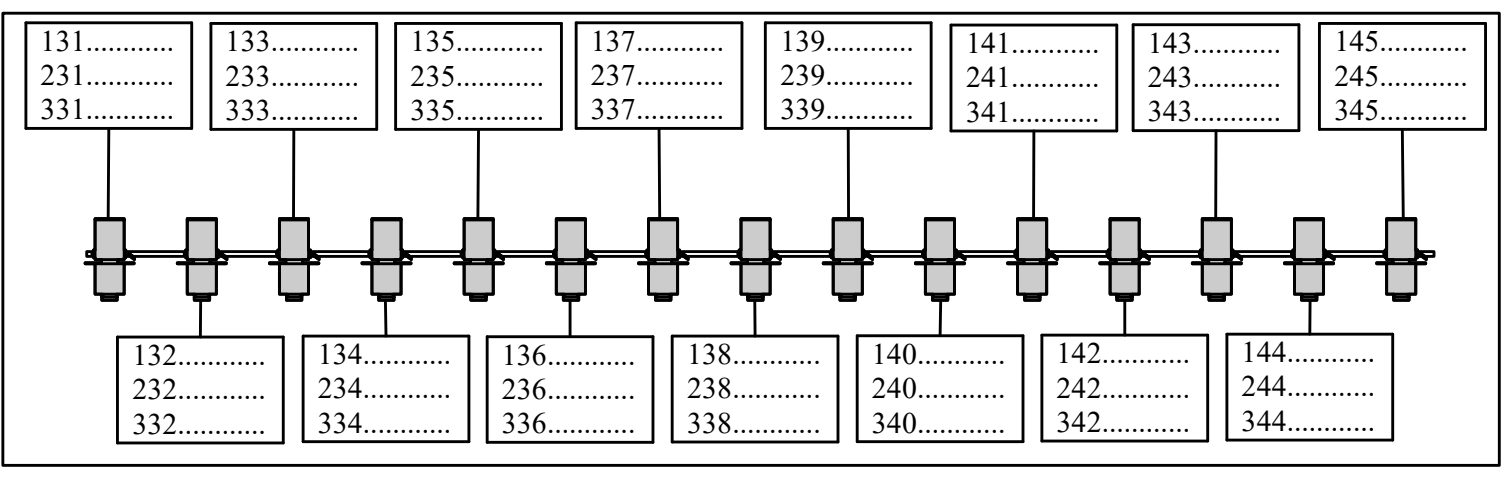

HORIZON

Lee = Iris 1 198
 Lee = Iris 2 298
 Lee = Iris 3 398

Manteau boven

Manteau onder

Manteau boven

Manteau onder

Zijbrug R voor

Zijbrug L voor

Loge boven

Loge onder

Zaallicht:
 501 t/m 504
 501 Opaalbollen
 502 Sterrenhemel
 503 Kroonluchter
 504 Lijst
 184 Doekwarmer Links
 185 Doekwarmer Rechts

Werklicht:
 505 Werklicht TL op toneel
 506 Werklicht Blauw op toneel
 507 HQI zaal